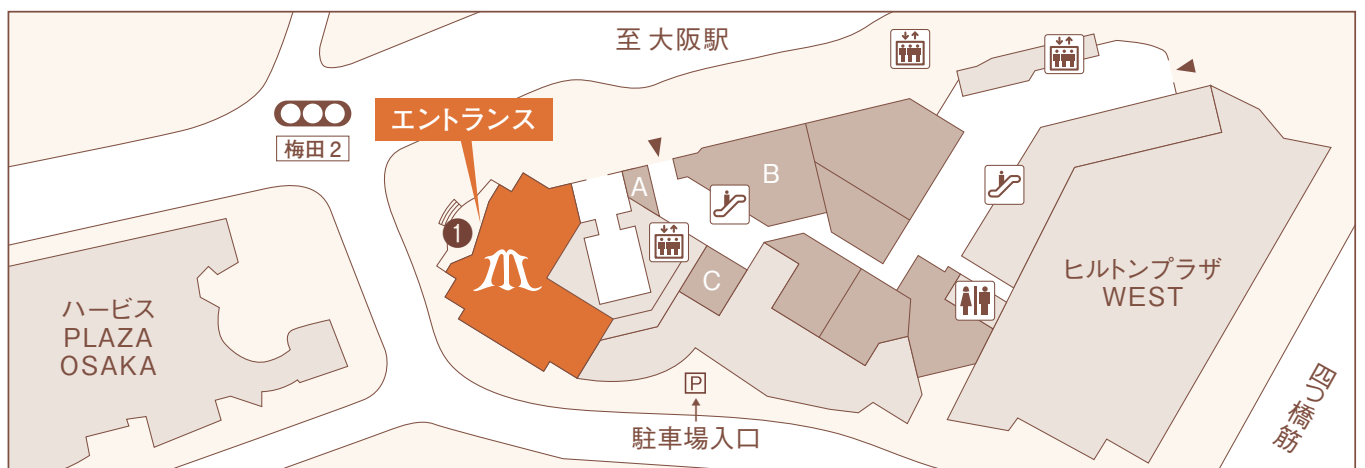

リストランテ
ル・ミディ ひらまつ

大阪府大阪市北区梅田2-2-22
ハービスPLAZA ENT 1階

Tel. 06-4797-7681 (レストラン)
Tel. 06-4797-7683 (ブライダル)

電車をご利用の場合

- ・ 阪神梅田駅(西改札)より徒歩3分
- ・ 地下鉄四つ橋線西梅田駅(北改札)より徒歩2分
- ・ JR大阪駅(桜橋口)より徒歩5分
- ・ JR東西線北新地駅(西改札)より徒歩10分
- ・ 地下鉄御堂筋線梅田駅(南改札)より徒歩10分
- ・ 地下鉄谷町線東梅田駅(北改札)より徒歩10分
- ・ 阪急梅田駅より徒歩15分

新幹線をご利用の場合

- ・ JR新大阪駅15・16番ホーム(JR東海道本線)にて大阪駅桜橋口下車 徒歩5分

飛行機をご利用の場合

- ・ 大阪国際(伊丹)空港から約25分
(ハービス PLAZA ENT北側すぐより、リムジンバス利用)
- ・ 関西国際空港から約60分
(ハービスPLAZA ENT北側すぐより、リムジンバス利用)

A スワロフスキー B ティファニー C オメガ

※午前10時45分より前のお時間にご来店をいただくお客様は 恐れ入りますが①のエントランスよりお越しくださいませ