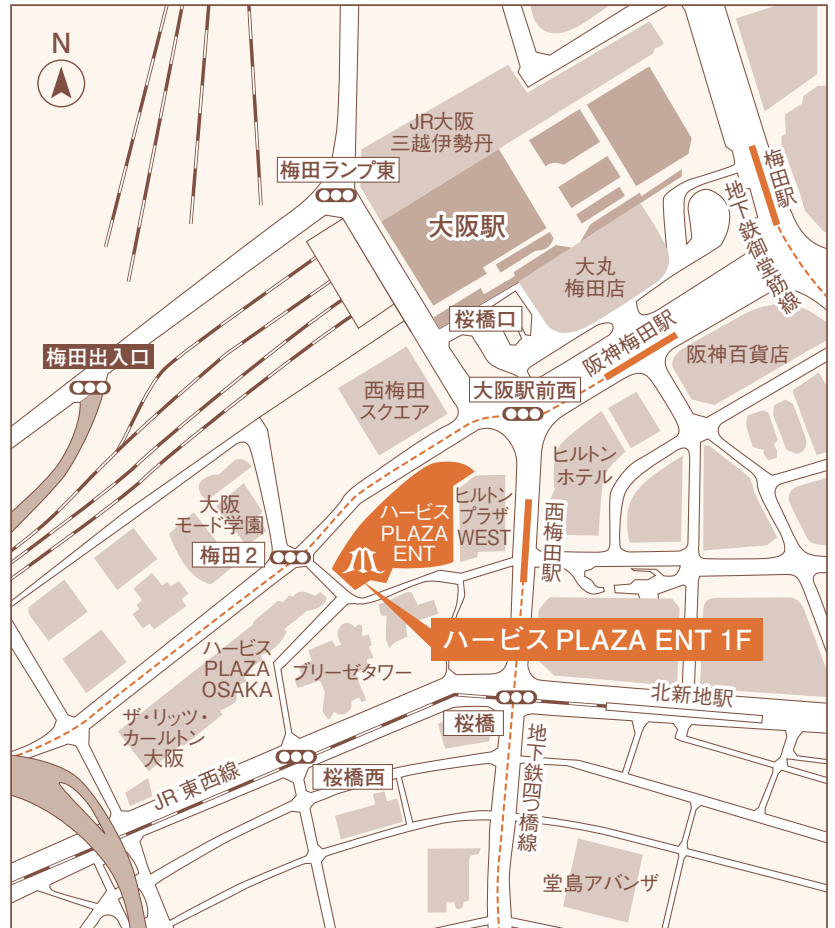

リストランテ
ル・ミディ ひらまつ

大阪府大阪市北区梅田2-2-22
ハービスPLAZA ENT 1階

Tel. 06-4797-7681 (レストラン)
Tel. 06-4797-7683 (ブライダル)

電車をご利用の場合

- ・ 阪神梅田駅(西改札)より徒歩3分
- ・ 地下鉄四つ橋線西梅田駅(北改札)より徒歩2分
- ・ JR大阪駅(桜橋口)より徒歩5分
- ・ JR東西線北新地駅(西改札)より徒歩10分
- ・ 地下鉄御堂筋線梅田駅(南改札)より徒歩10分
- ・ 地下鉄谷町線東梅田駅(北改札)より徒歩10分
- ・ 阪急梅田駅より徒歩15分

新幹線をご利用の場合

- ・ JR新大阪駅15・16番ホーム(JR東海道本線)にて大阪駅桜橋口下車 徒歩5分

飛行機をご利用の場合

- ・ 大阪国際(伊丹)空港から約25分
(ハービス PLAZA ENT北側すぐより、リムジンバス利用)
- ・ 関西国際空港から約60分
(ハービスPLAZA ENT北側すぐより、リムジンバス利用)

A スワロフスキー B ティファニー C オメガ

※午前10時45分より前のお時間にご来店をいただくお客様は 恐れ入りますが①のエントランスよりお越しくださいませ