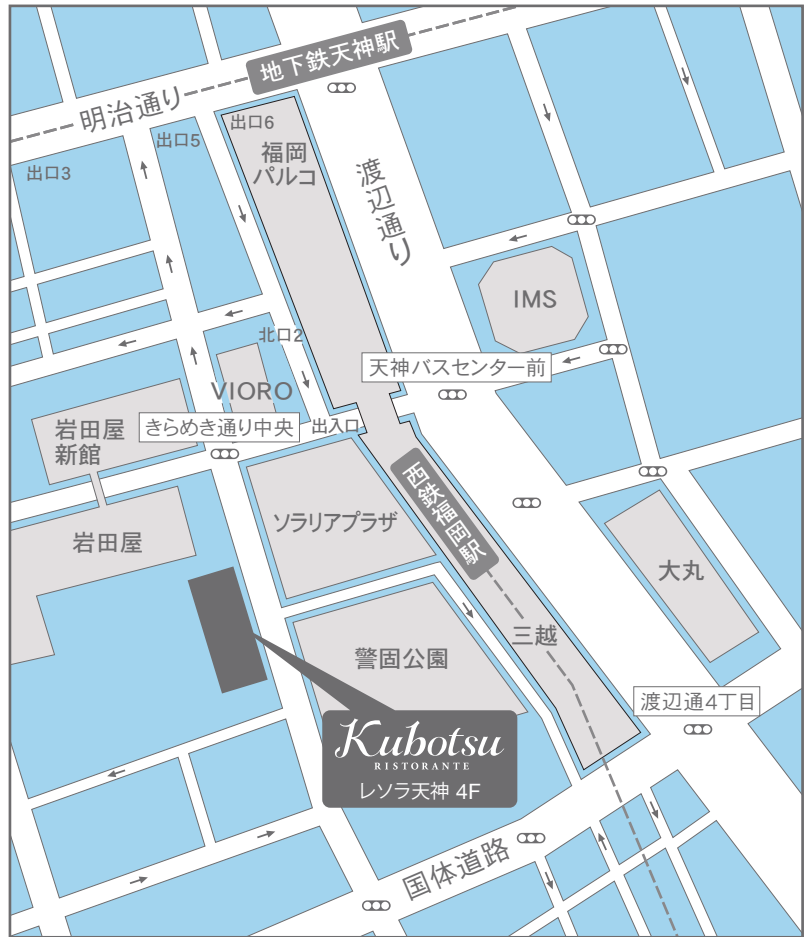

Kubotsu

RISTORANTE

レストランテKubotsu

福岡市中央区天神2-5-55
レソラ天神4F

Tel. 092-724-0600(レストラン)

Tel. 092-724-0700(ブライダル)

JR博多駅からお越しの場合

福岡市営地下鉄空港線

「博多駅」5分→「天神駅」より徒歩5分

福岡空港からお越しの場合

福岡市営地下鉄空港線

「福岡空港駅」11分→「天神駅」より徒歩5分

最寄り駅

西鉄天神大牟田線「西鉄福岡(天神)駅」より徒歩2分

福岡市営地下鉄空港線「天神駅」より徒歩5分

※当店では駐車場の用意がございません。

また、当日お車を運転される方への酒類のご提供をお断りしておりますのでご了承ください。

お車で(高速道路を)ご利用の場合

山口・北九州方面: 九州自動車道 福岡IC(車・12分) → 都市高速「天神北口」下車 → 2分(車)

長崎・熊本方面: 九州自動車道 太宰府IC(車・15分) → 都市高速「天神北口」下車 → 2分(車)