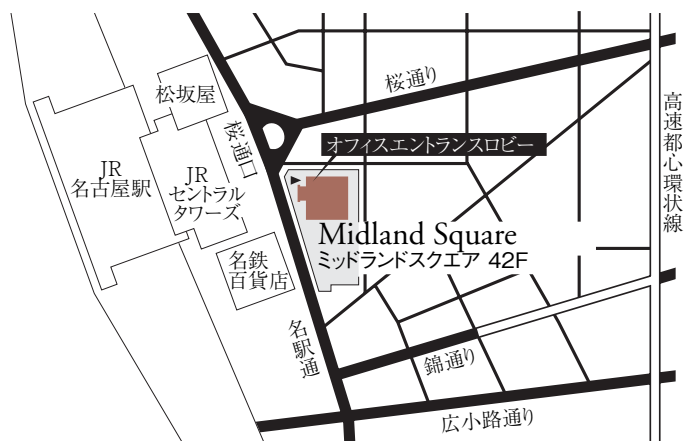

hh  
L'AUBERGE DE L'ILL  
NAGOYA  
HAEBERLIN & HIRAMATSU

オーベルジュ・ド・リル ナゴヤ

〒450-6242  
名古屋市中村区名駅 4-7-1  
ミッドランド スクエア 42F

Tel. 052-527-8880 (レストラン)  
052-527-8881 (ブライダル)  
Fax. 052-527-8980

ミッドランド スクエア 1階 オフィスエントランスロビー脇『ダブルデッキシャトル(直通エレベーター)』にて42階までお越し下さい。